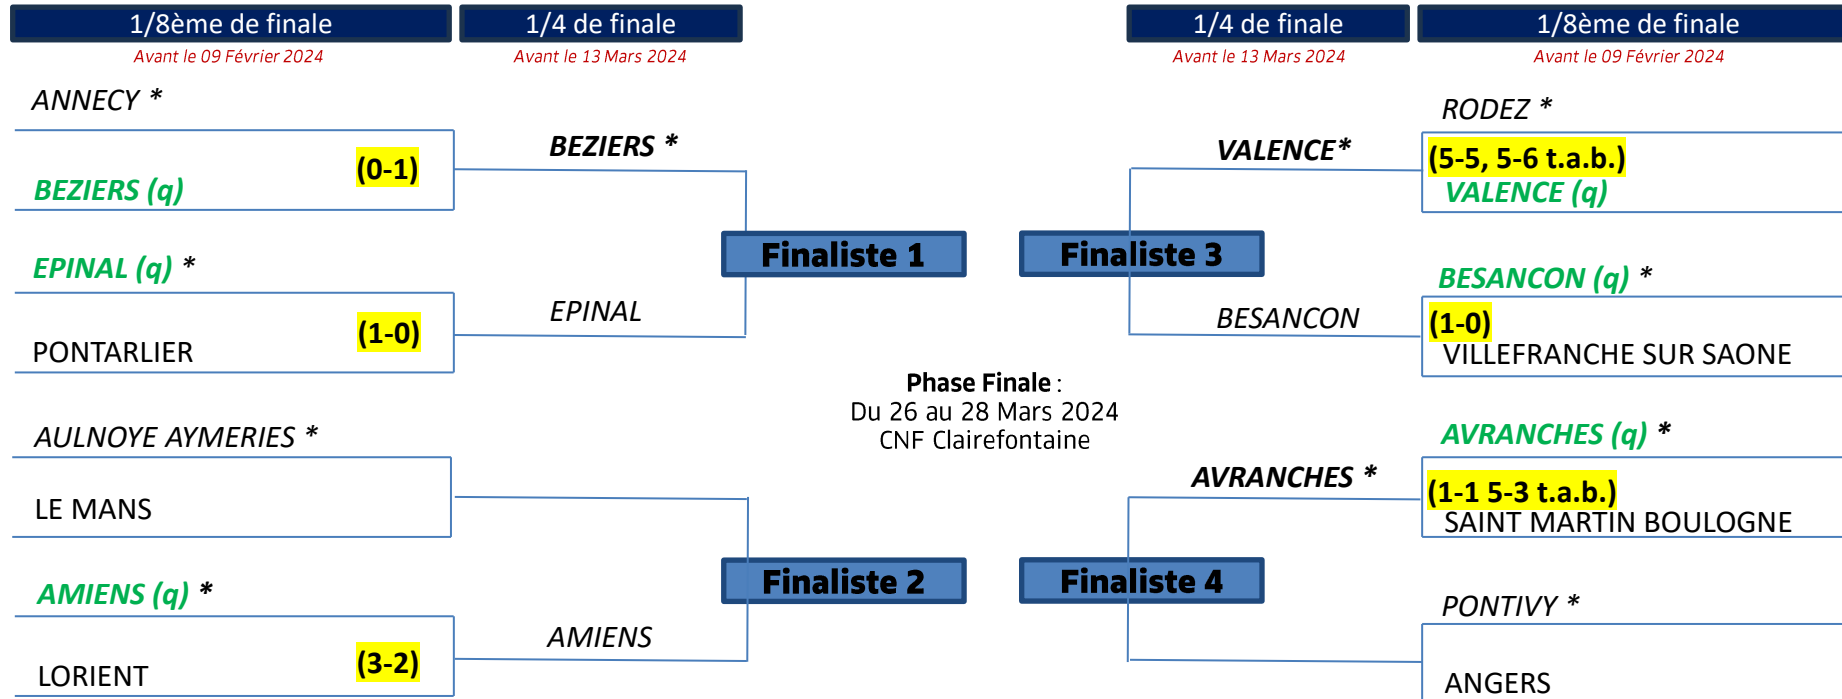

CHALLENGE JEAN-LEROY

26^{ÈME} ÉDITION

Saison 2023/2024

TABLEAU FINAL

* : SSS qui reçoit

PROGRAMMATION 1/8eme de FINALE

Phase	SSS 1 (Reçoit)	SSS 2 (Se déplace)	Date	Résultat / Horaire	Lieu
1/8ème de finale	Rodez	Valence	Mercredi 24 Janvier 2024	5-5 (4-5 t.a.b.)	Stade du Bouldou Druelle
	Annecy	Béziers	Mercredi 24 Janvier 2024	0-1	Parc des Sports Annecy
	Avranches	Saint Martin Boulogne	Mercredi 24 Janvier 2024	1-1 (5-3 t.a.b.)	Stade R. Clouet Avranches
	Amiens	Lorient	Jeudi 25 Janvier 2024	3-2	Stade Moulonguet Amiens
	Epinal	Pontarlier	Mardi 30 Janvier 2024	1-0	Terrain de la Colombière Epinal
	Besançon	Villefranche sur Saône	Mardi 6 Février 2024	1-0	Complexe sportif Michel Vautrot Besançon
	Aulnoye-Aymeries	Le Mans	Mercredi 14 Février 2024	<i>Horaire à confirmer</i>	<i>Lieu à confirmer</i>
	Pontivy	Angers	Mercredi 14 Février 2024	15h	Lycée Le Gros Chêne Pontivy