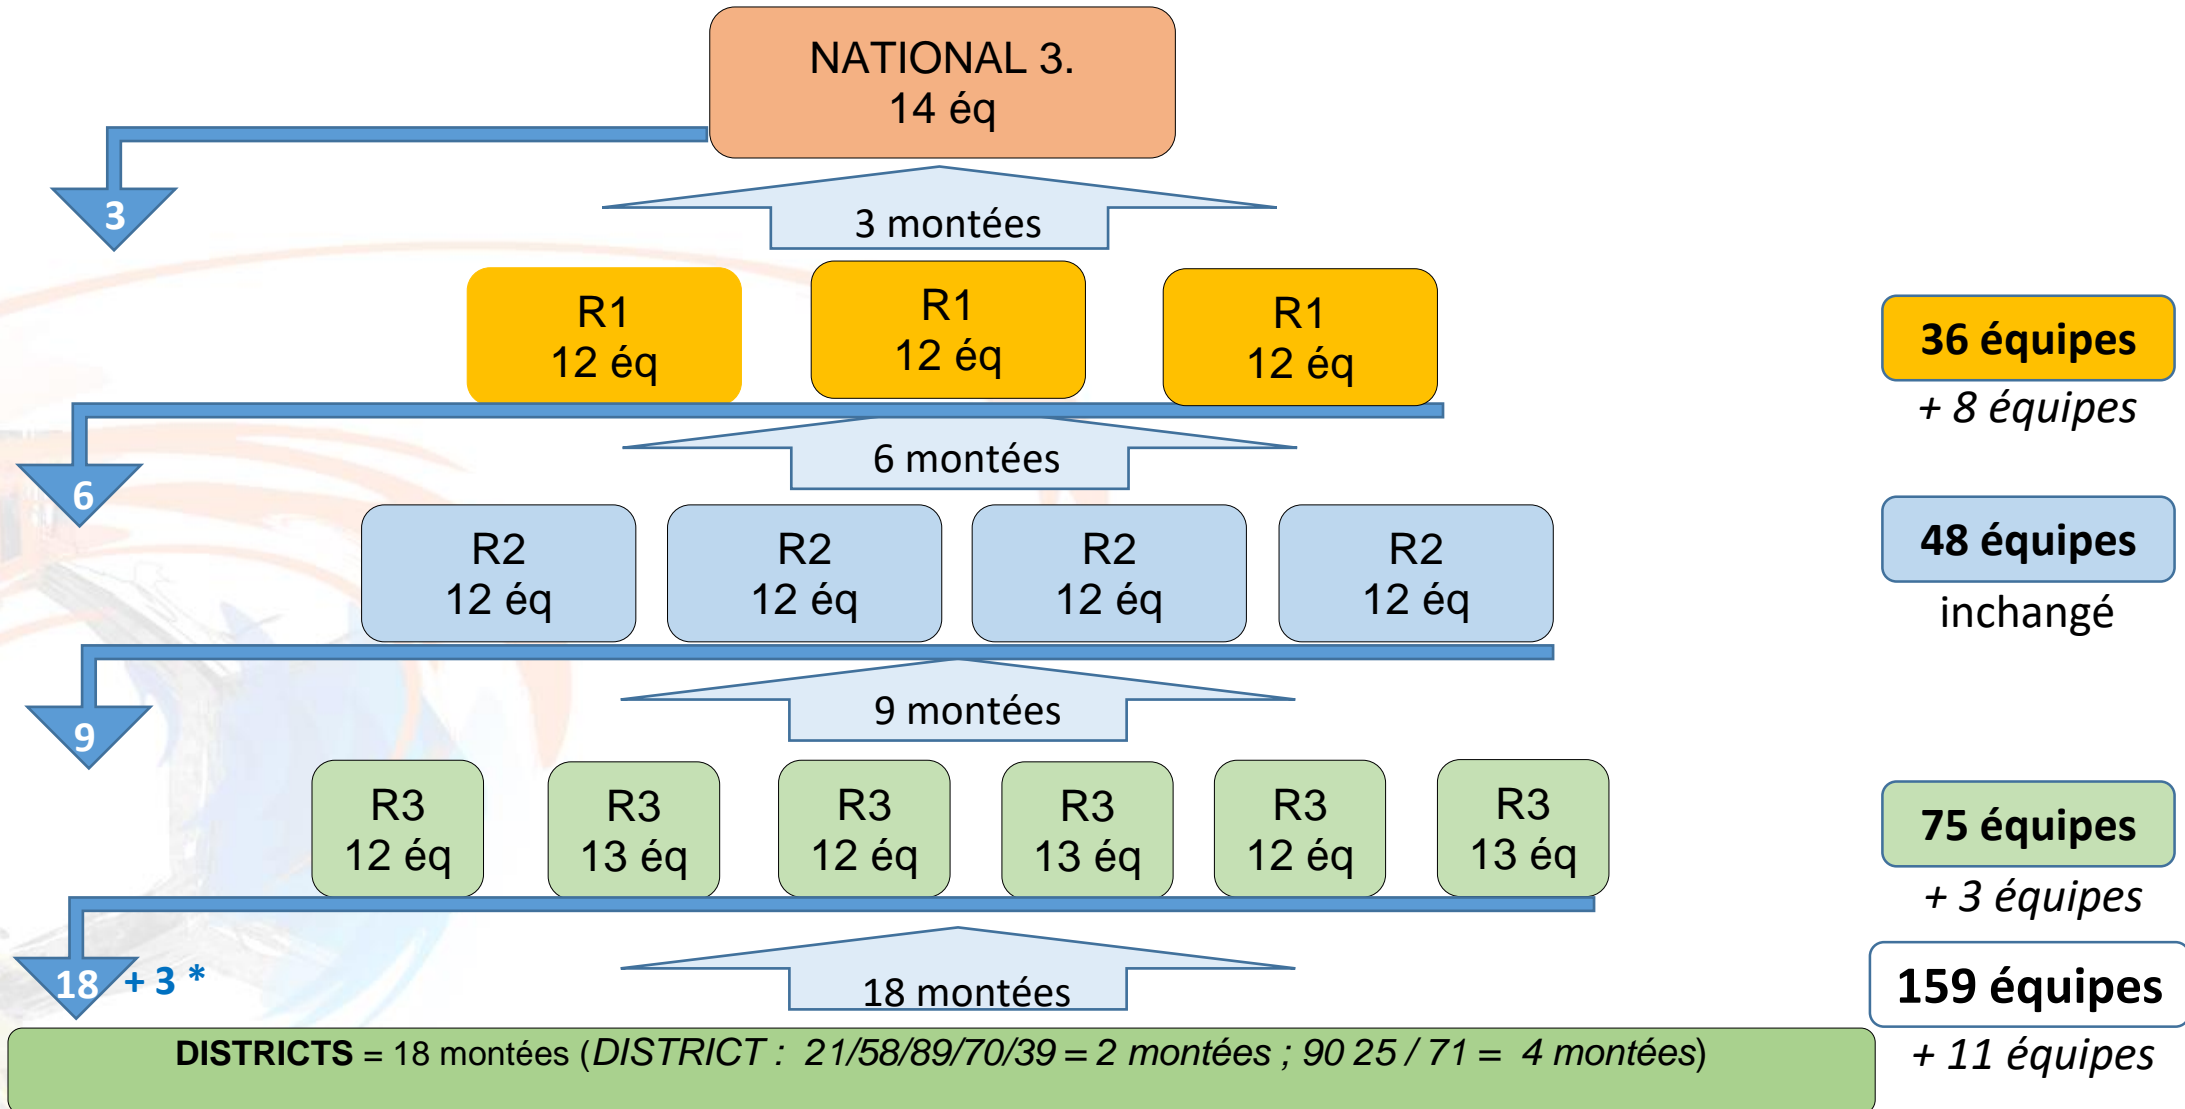

Championnats Seniors Masculins 2020/2021

FONCTIONNEMENT SENIOR DEPUIS FIN DE SAISON 2018/2019

Annexe 1
PV du CA du 28/04/2020

DISTRICT : 21/58/89/70/39 = 2 montées ; 90 25 / 71 = 4 montées

FONCTIONNEMENT SENIORS SAISON 2020/2021

Annexe 1
PV du CA du 28/04/2020

*fin 2020/21