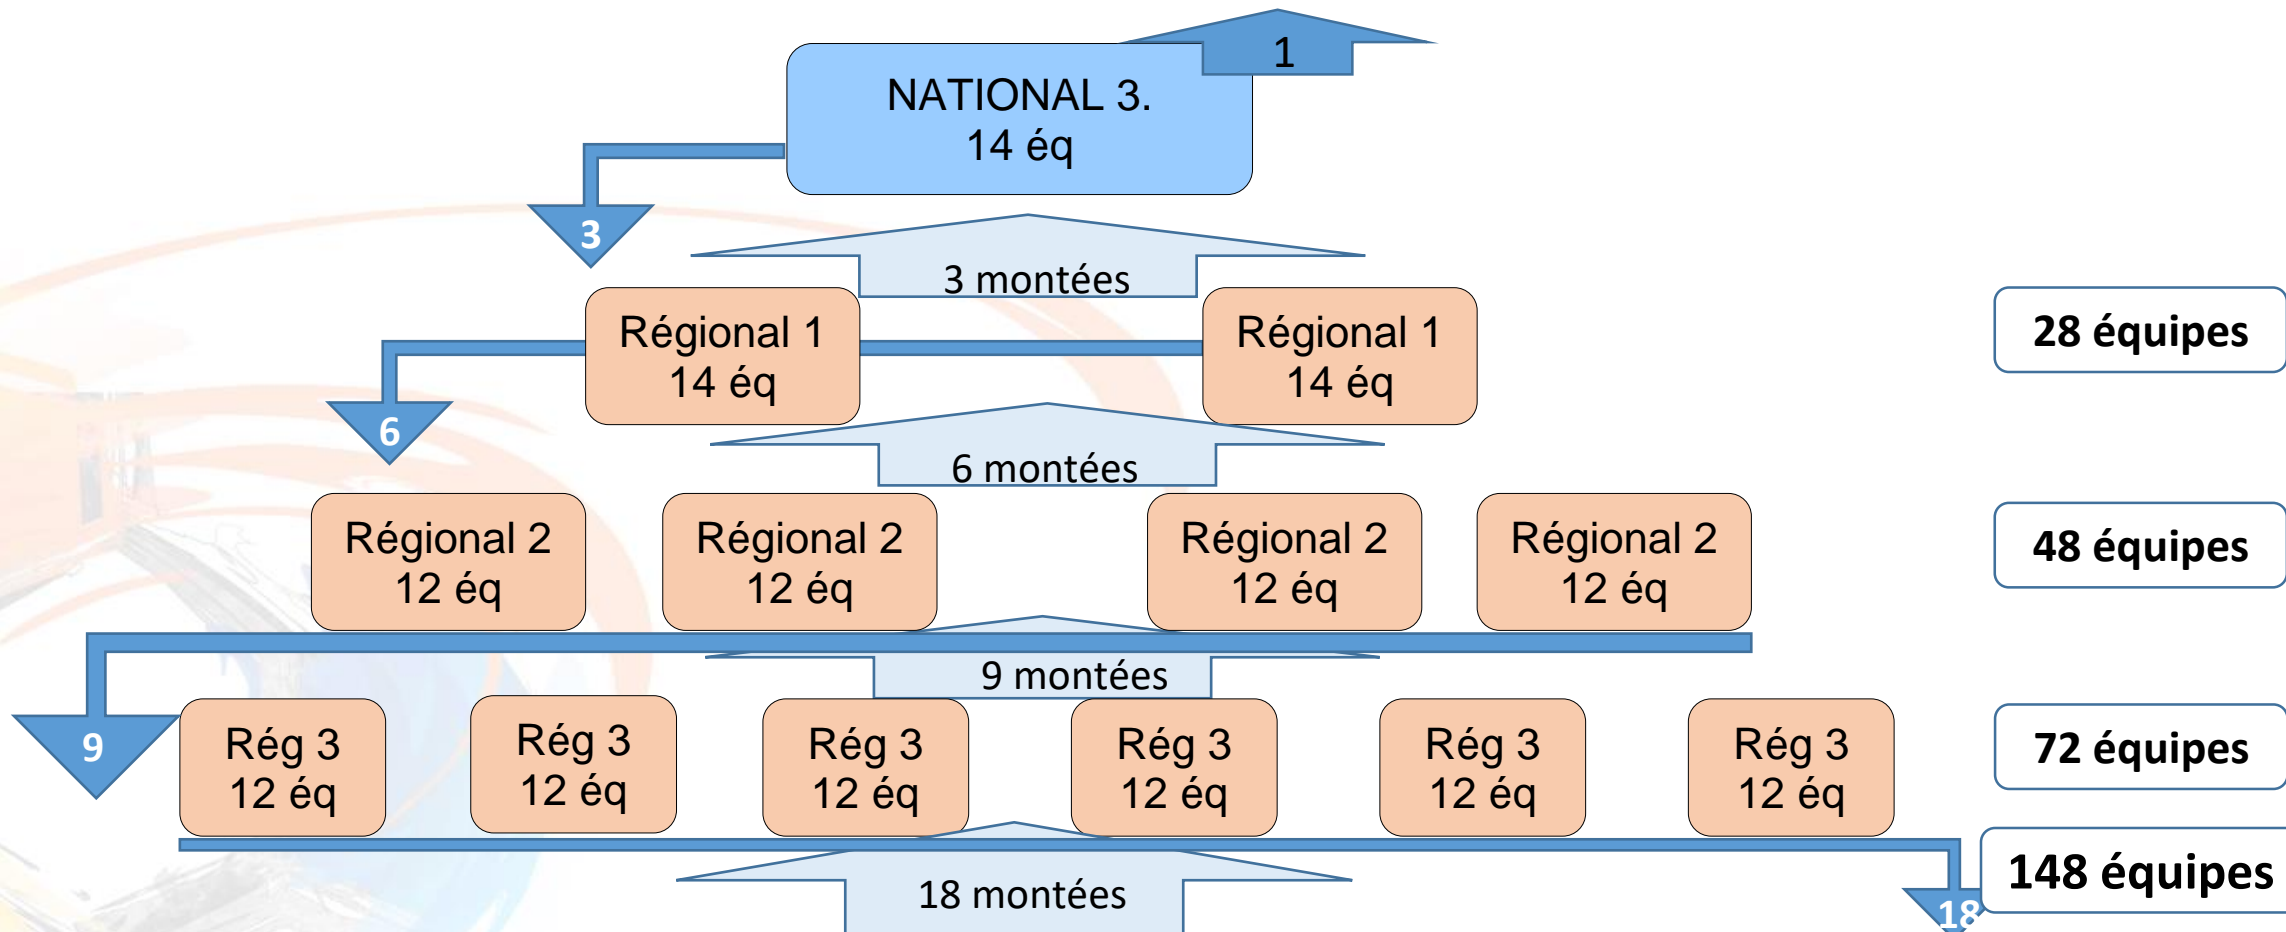

Championnats Seniors Masculins 2020/2021

FONCTIONNEMENT SENIOR DEPUIS FIN DE SAISON 2018/2019

Annexe 1
PV du CA du 28/04/2020

DISTRICT : 21/58/89/70/39 = 2 montées ; 90 25 / 71 = 4 montées

FONCTIONNEMENT SENIORS SAISON 2020/2021

Annexe 1
PV du CA du 28/04/2020

*fin 2020/21