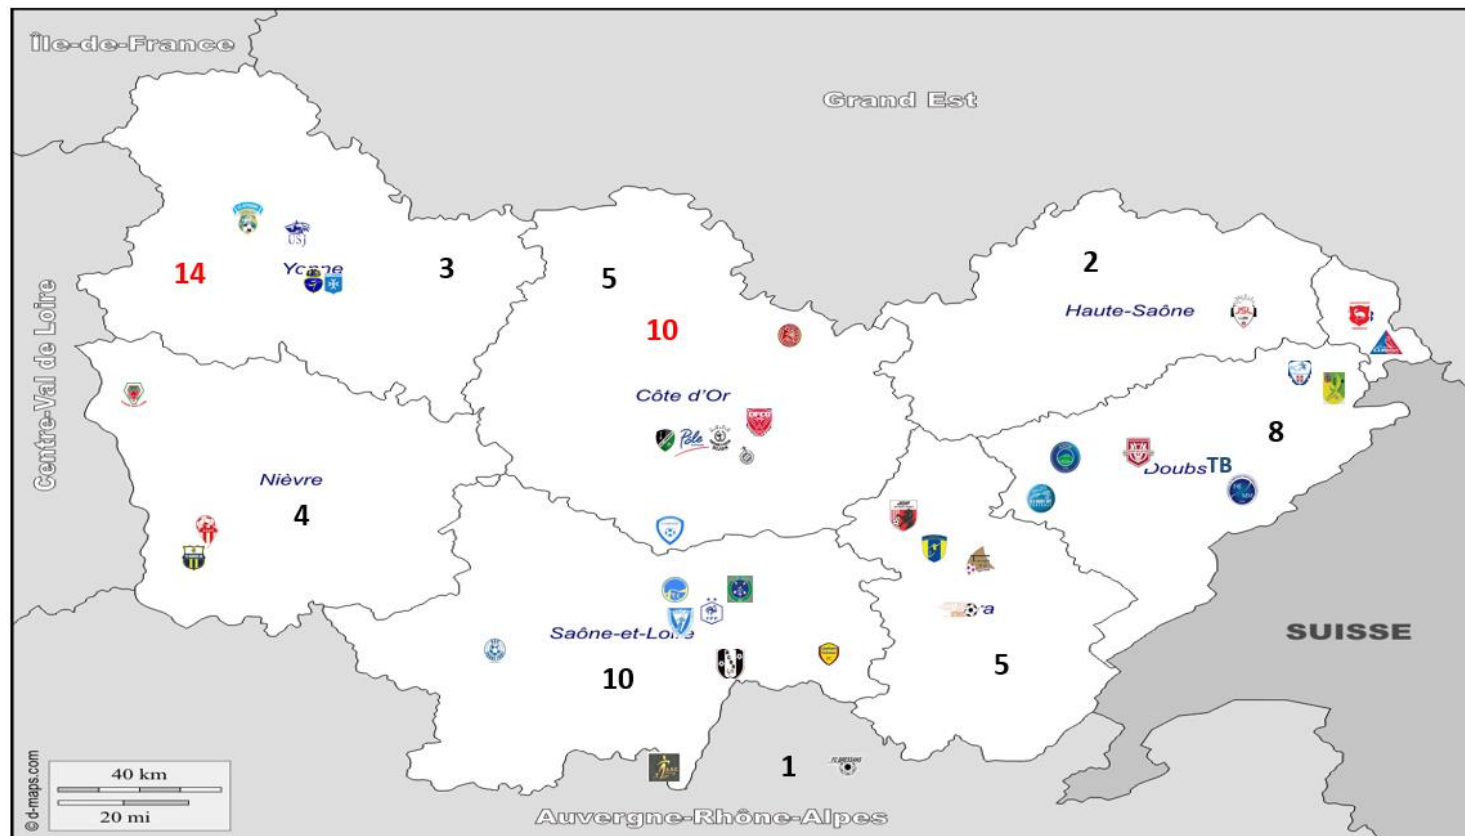

**REUSSITE:**

**76 %**

**80 % DIJON**

**71 % GRANDVILLARS**

**BMF APPRENTISSAGE AMATEUR (38) + PRO (24) en Formation**

**NOMBRE DE STAGIAIRES EN FORMATION = 62**

HOMMES	53	85.5 %
FEMMES	9	14.5 %

**NOMBRE DE CLUBS REPRESENTES**

COTE D'OR	15	24.2 %
DOUBS TERRITOIRE DE BELFORT	8	12.9 %
HAUTE SAONE	2	3.2 %
JURA	5	8.1 %
NIEVRE	4	6.5 %
SAONE ET LOIRE	10	16.1 %
YONNE	17	27.4 %
LAURA	1	1.6 %

CANDIDAT LE PLUS JEUNE	18 ans
CANDIDAT LE PLUS AGE	27 ans
MOYENNE D'AGE PROMOTION	21 ans