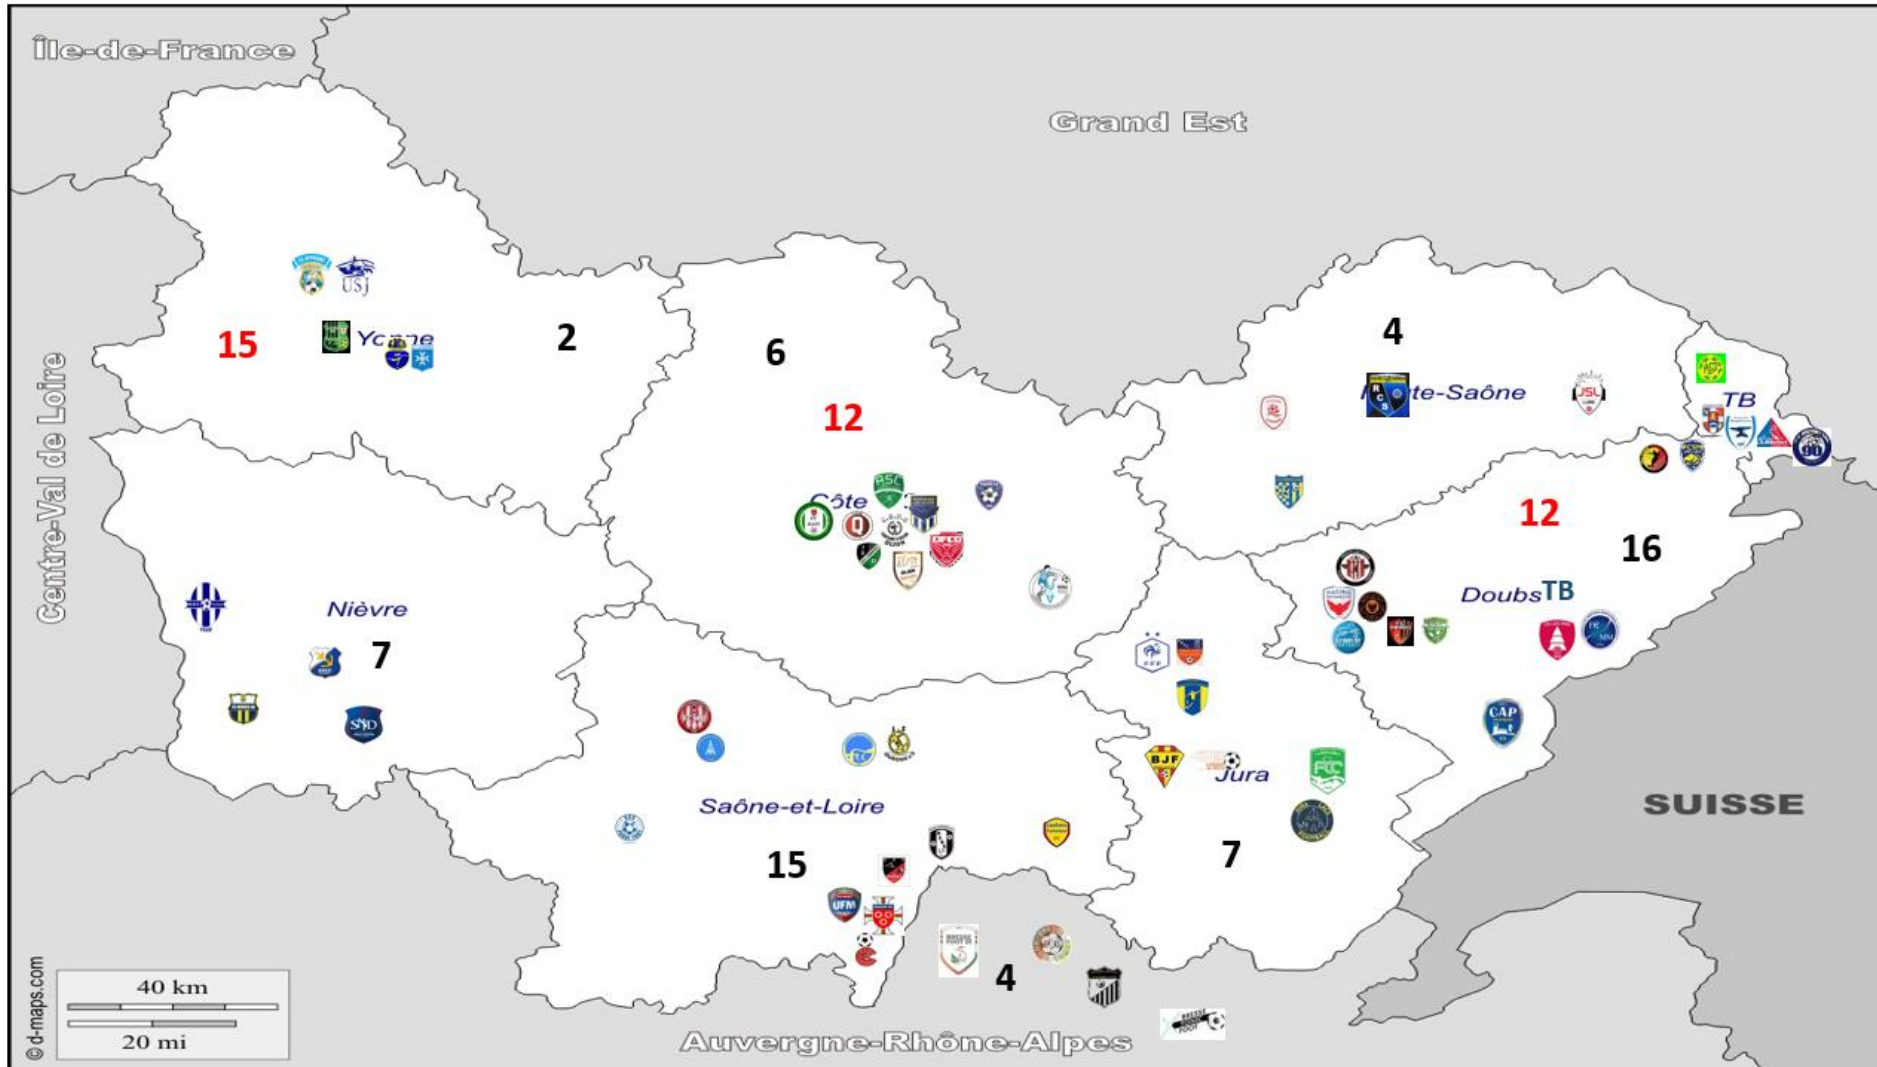

# TESTS D'ENTREE du Brevet d'Entraîneur de Football 2020/2021

\* Dont 1 Redoublant

**BMF Apprentissage AMATEUR (61) +  
PRO (39 dont 3 Redoublants)**

*Inscrits*

**Saison 2021-2022**

**BMF APPRENTISSAGE AMATEUR (61) + PRO (39) Inscrits**

**Saison 2020-2021**

38 AMATEUR

24 PRO