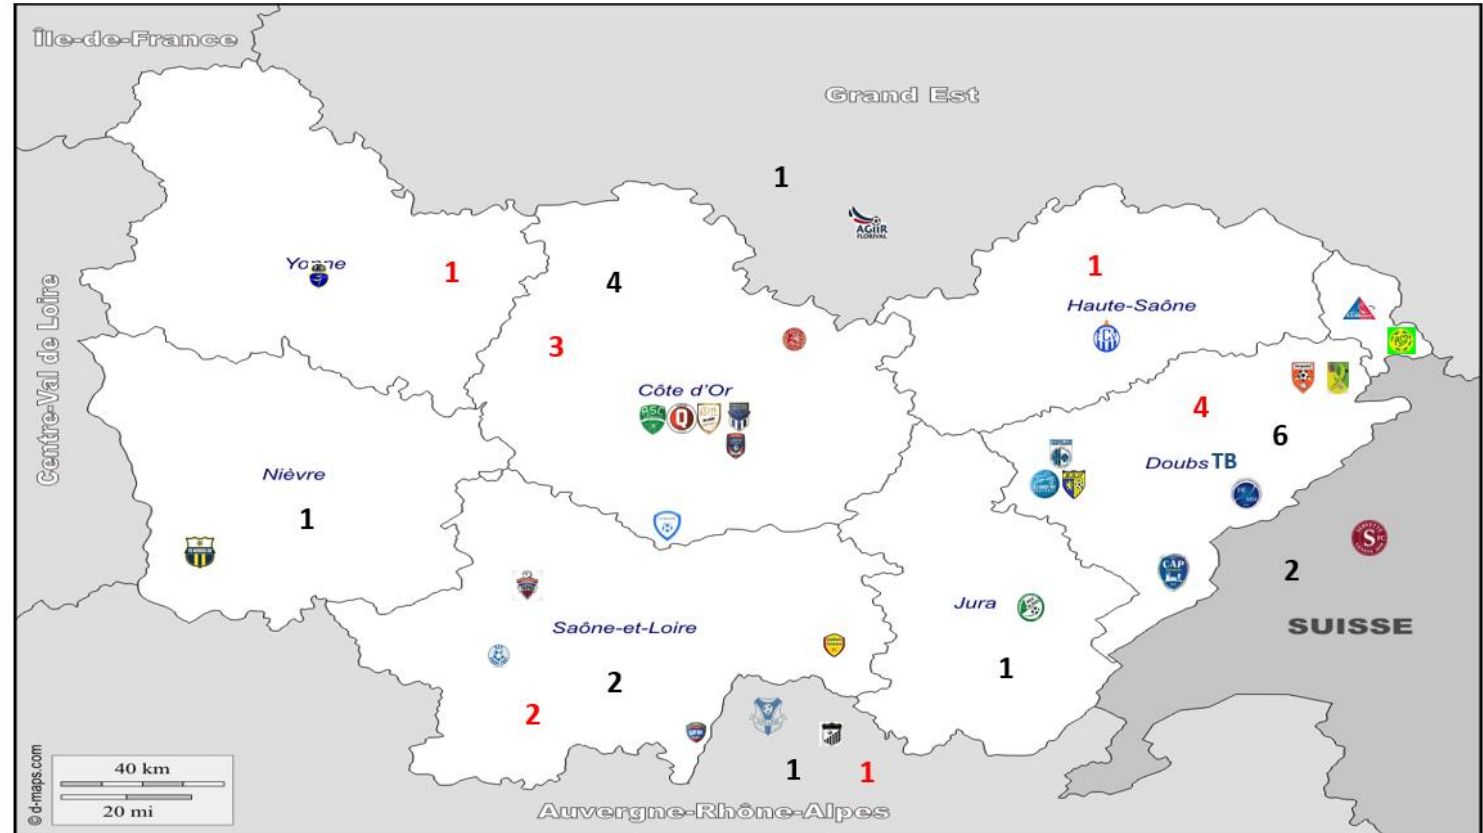

CANDIDAT LE PLUS JEUNE	22 ans
CANDIDAT LE PLUS AGE	43 ans
MOYENNE D'AGE PROMOTION	31 ans

**BEF 30 (12 Apprentissage et 3 Redoublants) en Formation**