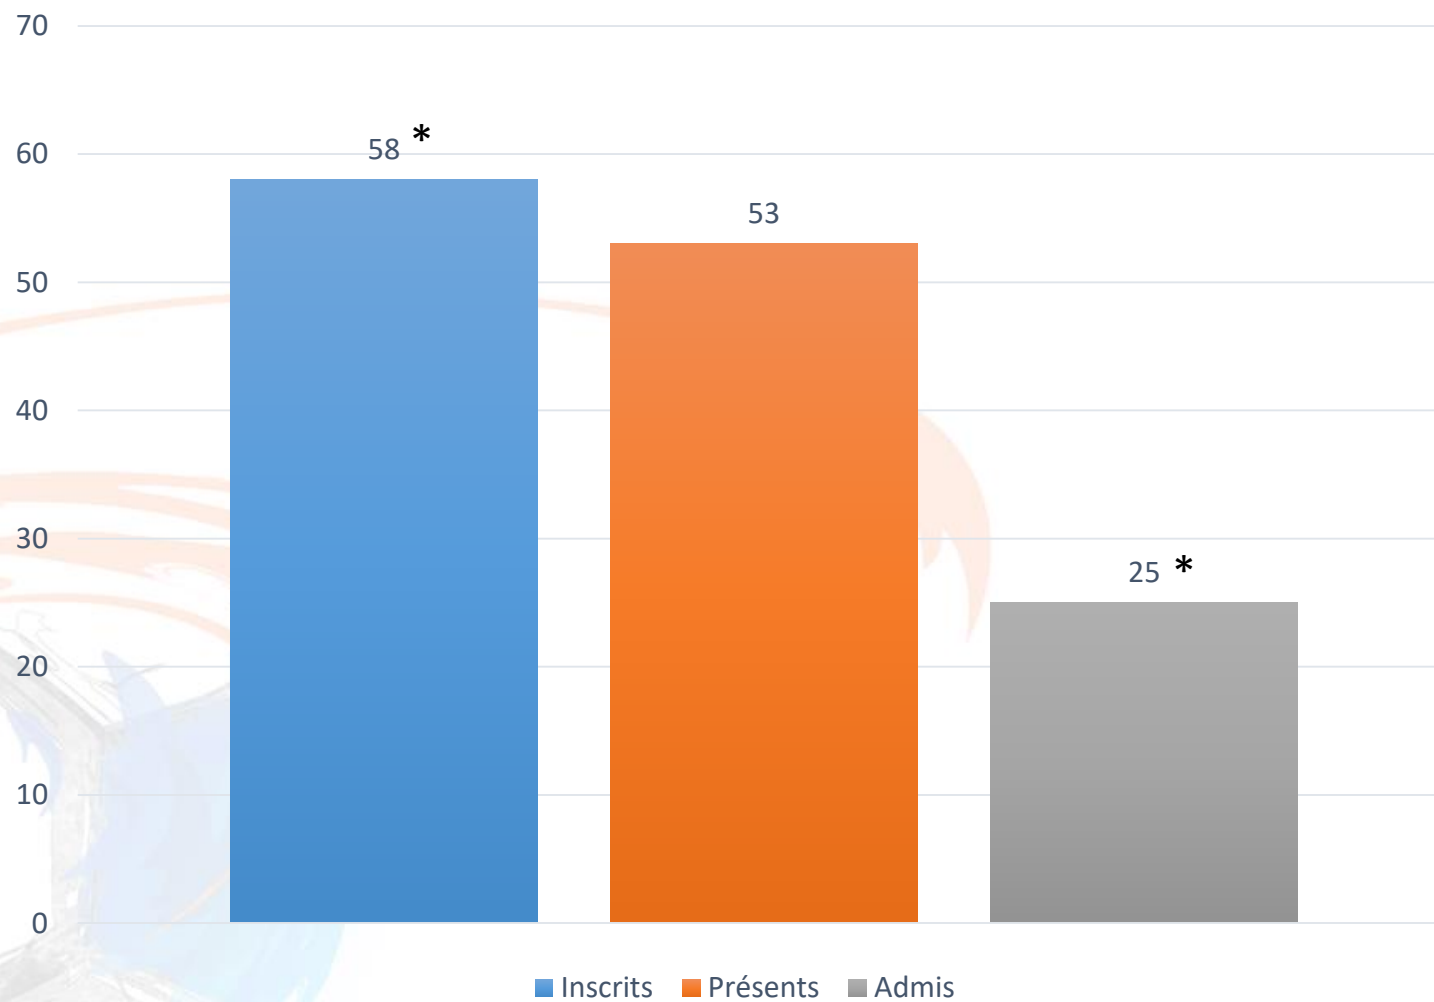

TESTS D'ENTREE du Brevet d'Entraîneur de Football 2020/2021

* Dont 1 Redoublant